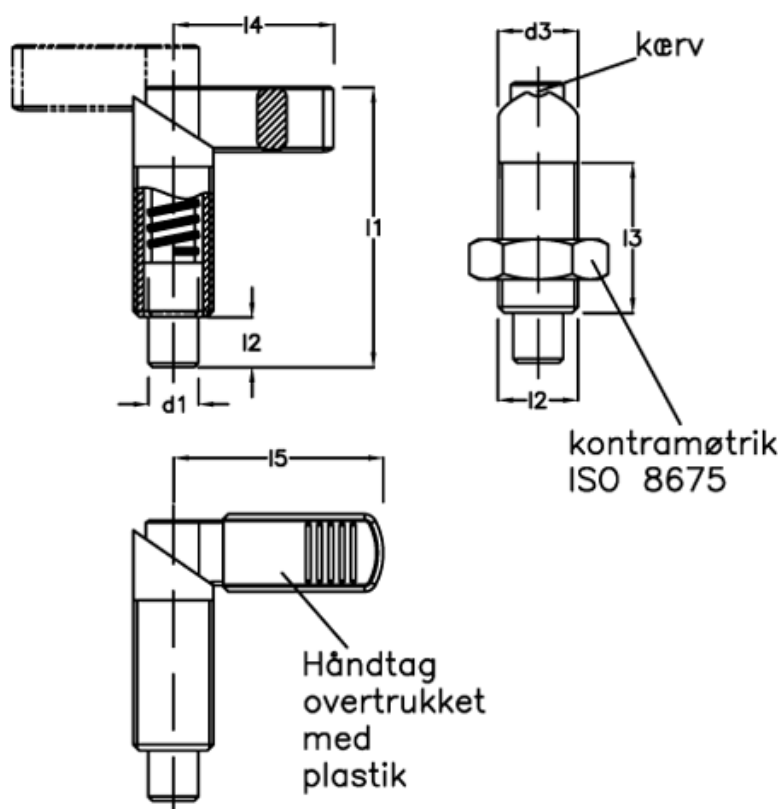

Article number: 20748075

Description: E+G cam action indexing plunger
GN 612-12-M20x1,5-A

Measures

d1 = 12

d2 = M20x1,5

d3 = 20

l1 = 69.0

l2 = 12

l3 = 36

l4 = 37

l5 = 52

Spring pressure N bottom = 58

Spring pressure N top = 21